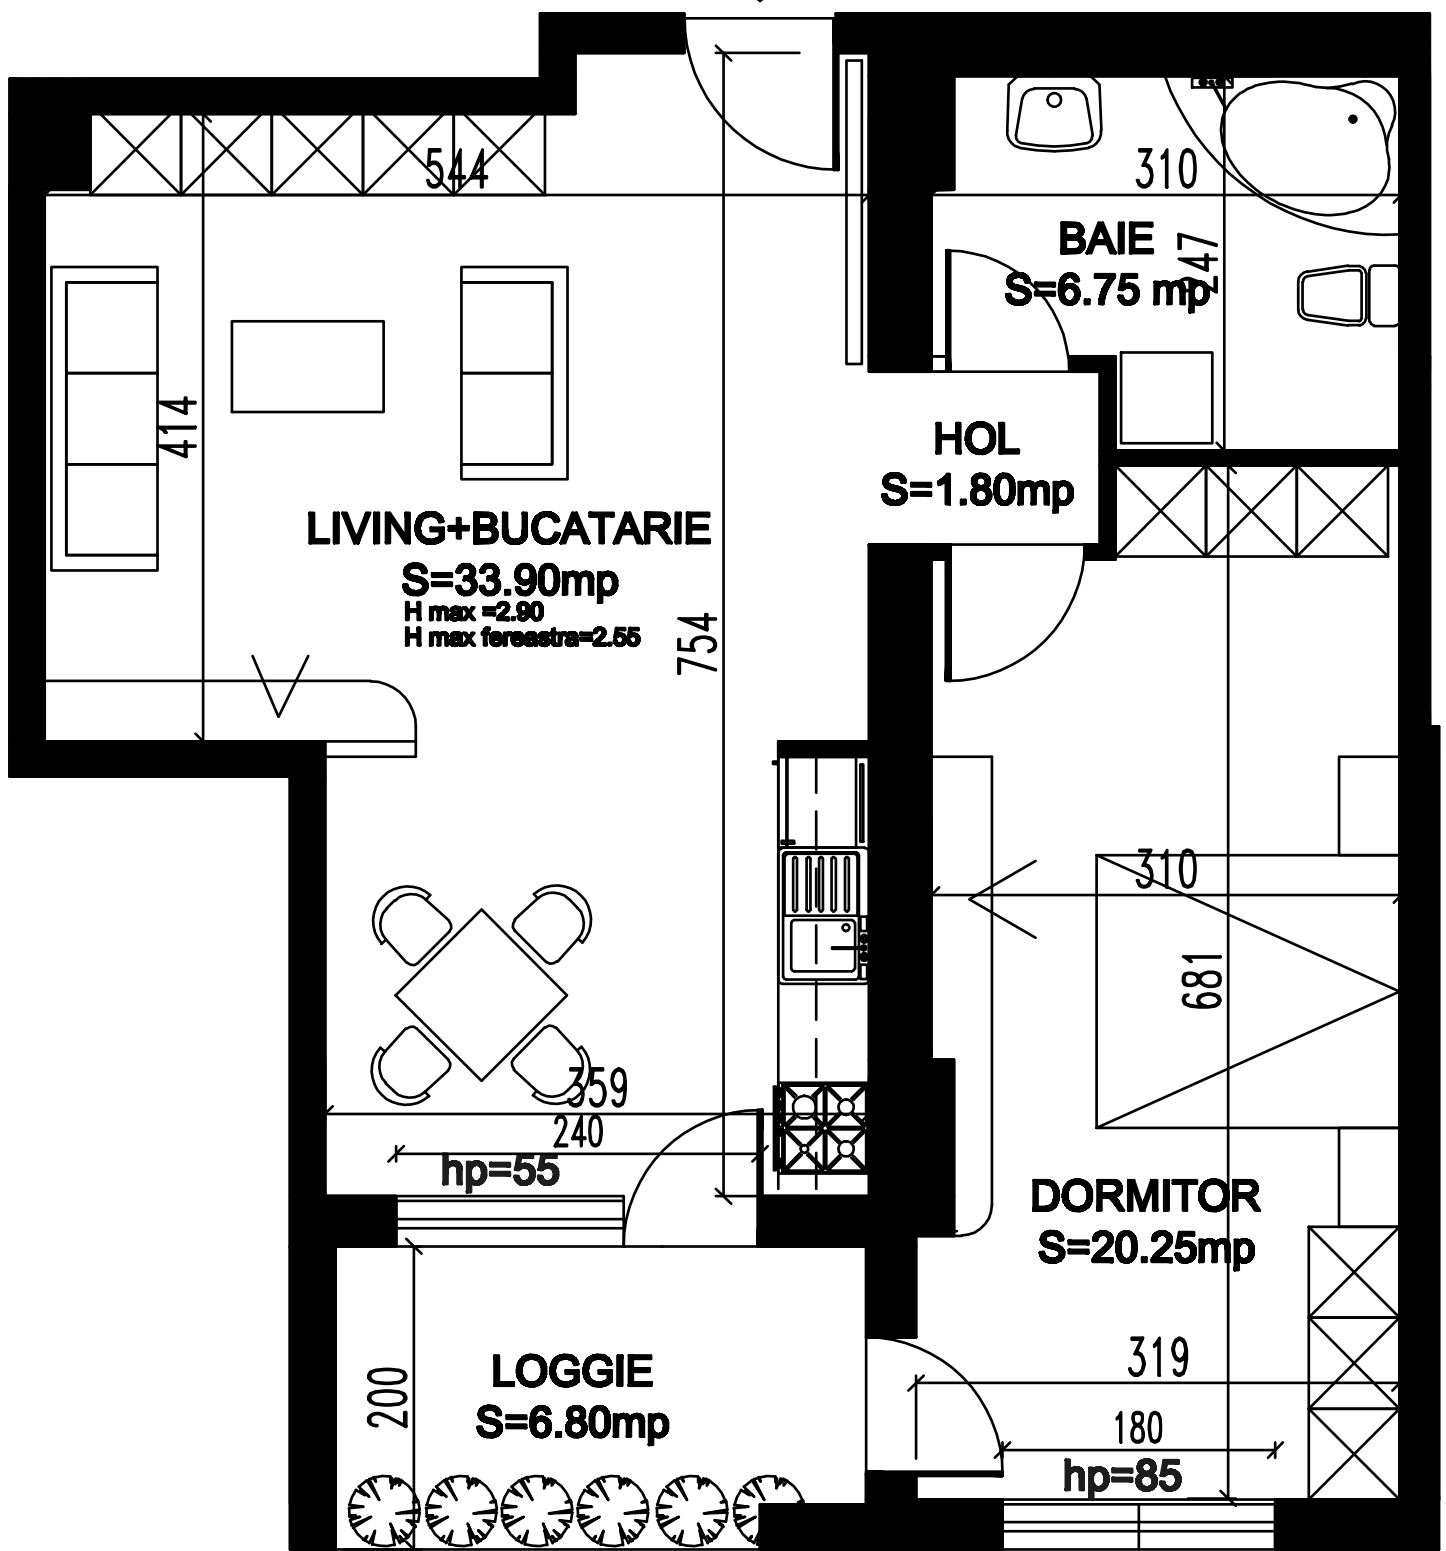

C32

Sc=104.23 mp
 (din care parti comune=19.53 mp)
Su=69.55mp

EST